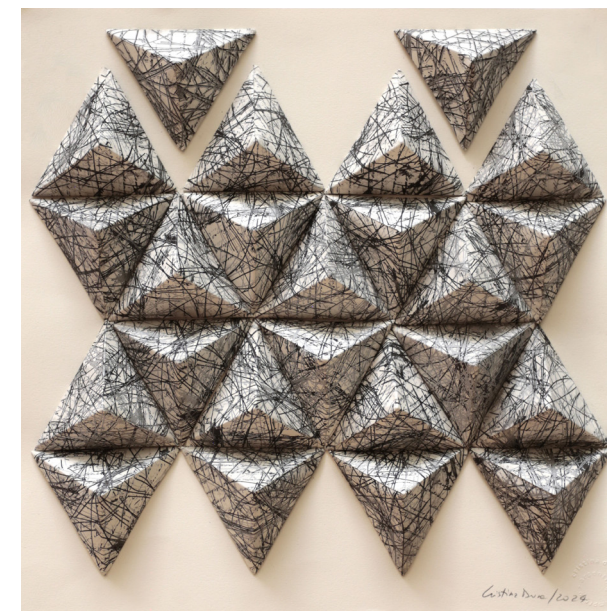

**Cristina Duro** (Buenos Aires, 1957) explora la interrelación entre fotografía y grabado, e investiga procesos de gráfica menos tóxica. Participó en ferias internacionales como Art on Paper New York, Tokyo Art Fair y ARTEBA. Es Licenciada en Artes Visuales y Profesora de Grabado y Arte Impreso. A lo largo de su trayectoria, ha ganado premios y menciones en diferentes salones y bienales. Sus obras forman parte de colecciones privadas y están en museos de diferentes partes del mundo.

*“Mi obra es una posible visión del mundo. Comencé con la fotografía como medio; luego, pasé de la bidimensión a la tridimensión, como una forma de ramificarme. En mis estampas y en mis series no hay una subordinación jerárquica. Desde cualquier punto, cada obra puede plegarse, desplegarse, multiplicarse al infinito”.*

## Rizomas. Palabra revelada

Cristina Duro

**IMAGINARIO**  
GALERÍA DE ARTE